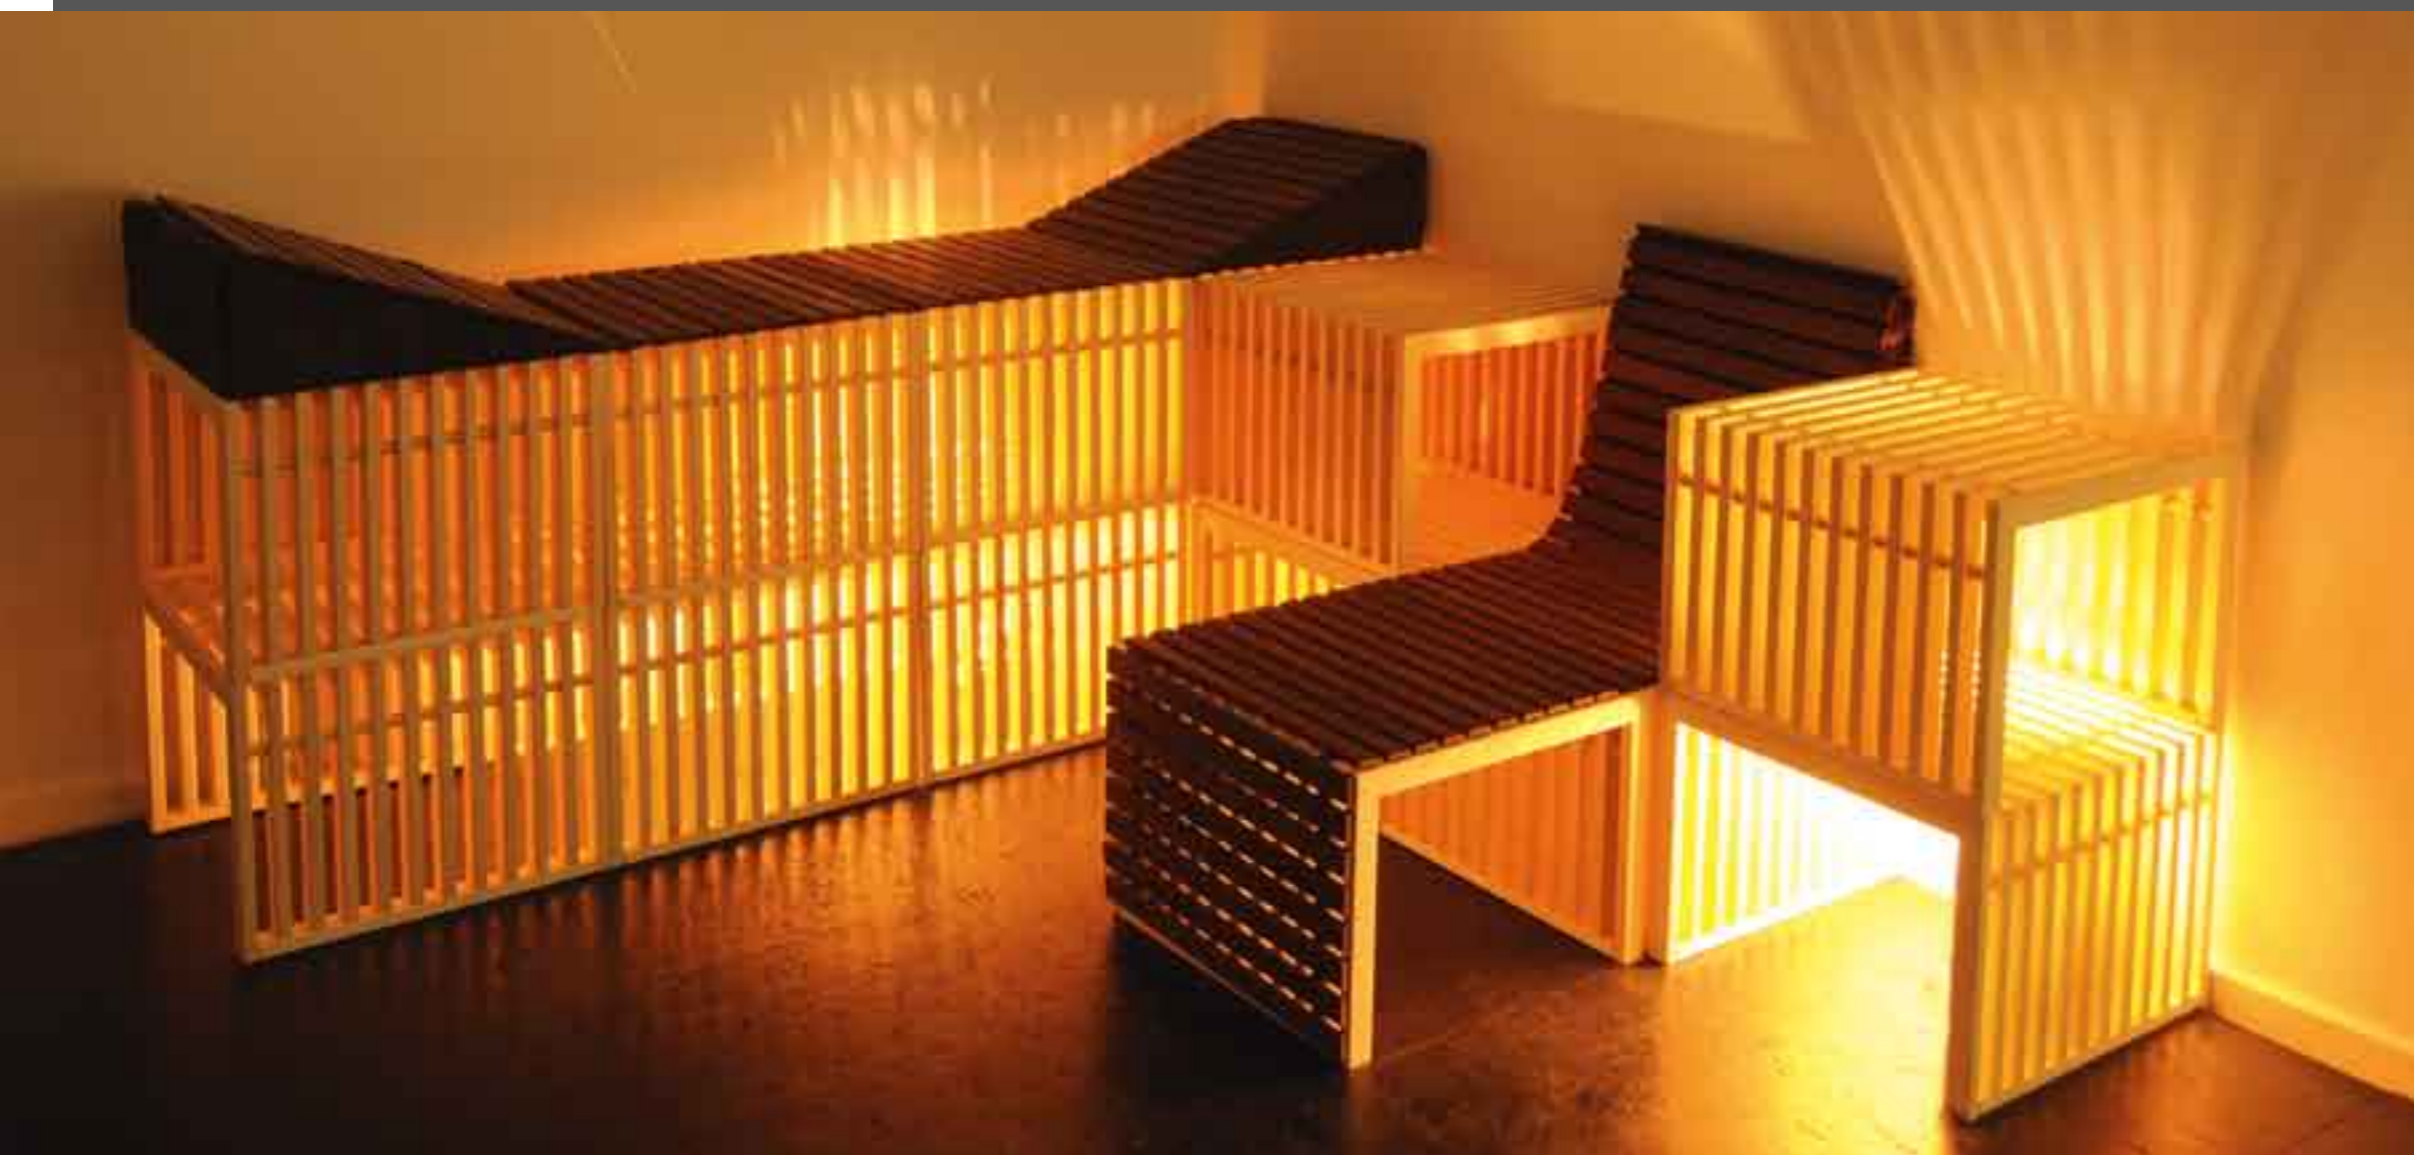

Jeu de dés

JEU DE DÉS

Cubes design haut de gamme pour une combinaison individuelle avec des coussins de haute qualité et des grilles enroulables favorables à la position allongée. Découvrez et appréciez la nouveauté mondiale de l'aménagement intérieur modulable, ainsi que la flexibilité des innombrables possibilités qui vous sont offertes par ce système. Fascination pure.

carré | flexible | agréable