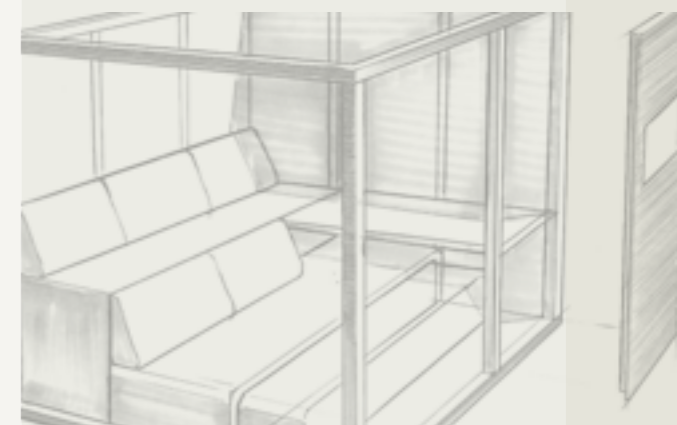

Lifeline Premium

LIFELINE PREMIUM

LIFELINE «Premium» - la cabine de sauna extravagante au design noble. Habillage extérieur style pont de bateau en doussié, habillage intérieur en sapin nordique. Une garde-robe intégrée et des étagères éclairées font les particularités de la cabine. Les plinthes, le cadre de base et les poignées la porte en noir mat forment un contraste.

Découvrez la ligne **bittermann design** également pour l'extérieur. Le sauna extérieur avec son élégant habillage de profilés rhomboïdes en mélèze vous accueille dans une zone d'entrée en verre spacieuse. Les éléments de fenêtres intégrés offrent la visibilité confortable. À l'intérieur du bungalow vous attend un sauna intégré avec l'espace repos adapté. L'intérieur de la cabine du sauna est habillé de tremble nordique – d'autres essences sont au choix. Découvrez les innombrables possibilités offertes par l'aménagement intérieur « Jeu de dés ».