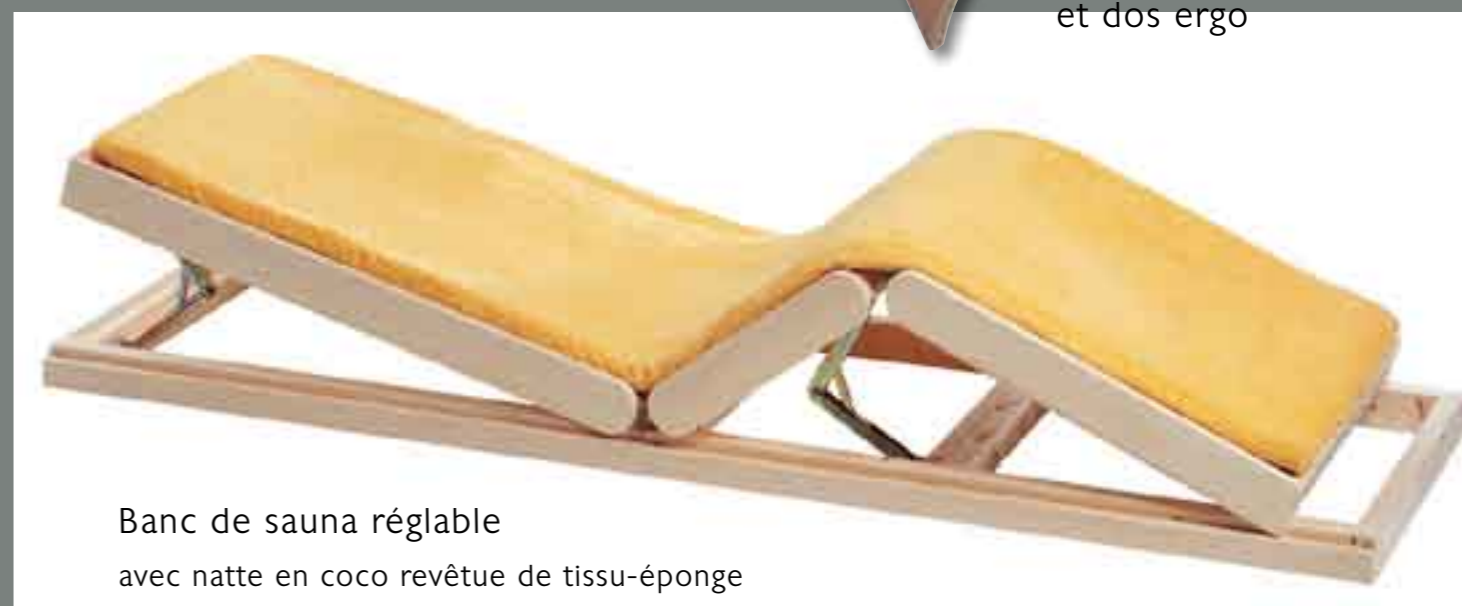

Appui-tête
et dos ergo

Banc de sauna réglable
avec natte en coco revêtue de tissu-éponge

ACCESSOIRES