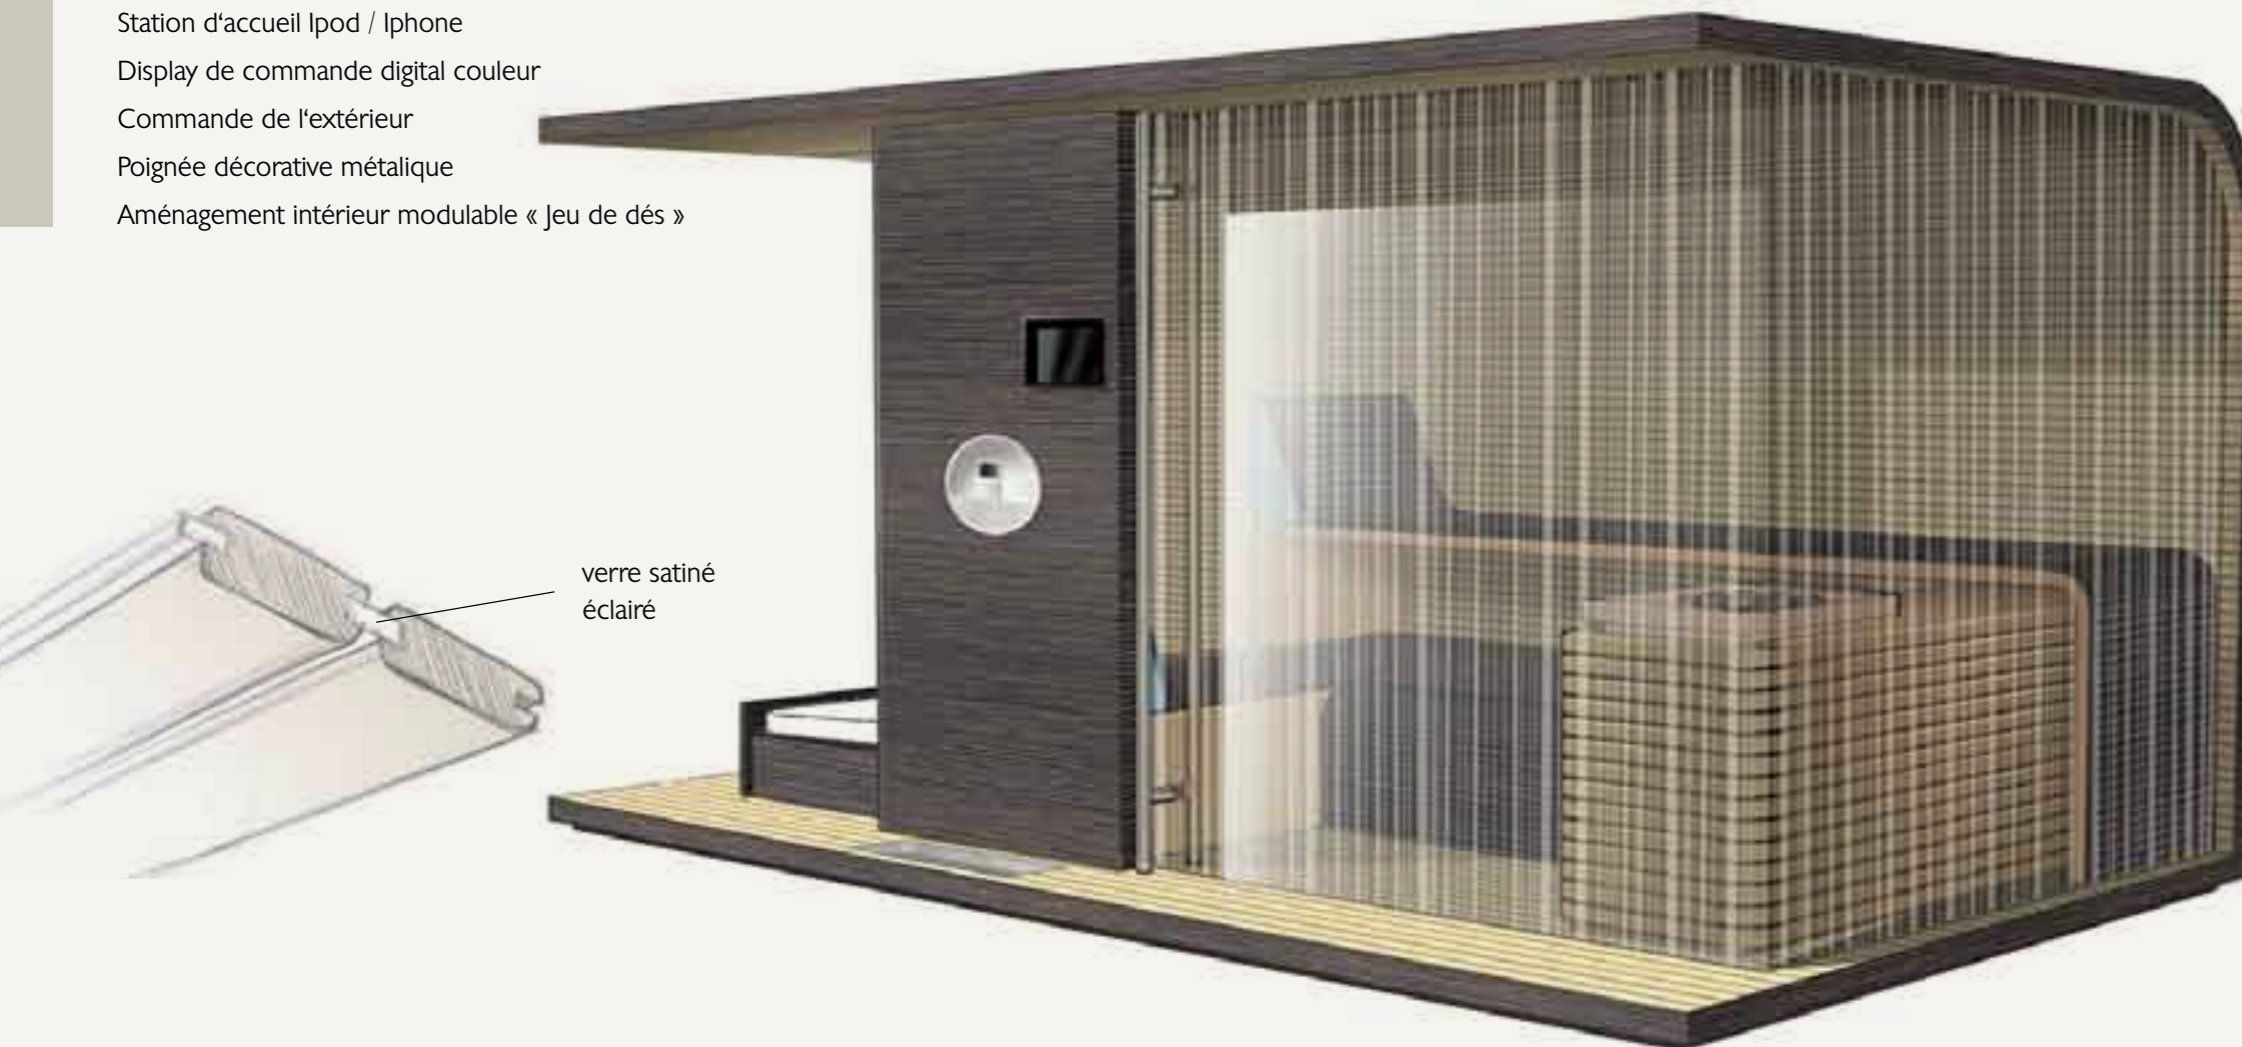

Lifeline Premium

LIFELINE PREMIUM

LIFELINE «Premium» - la cabine de sauna extravagante au design noble. Habillage extérieur style pont de bateau en doussié, habillage intérieur en sapin nordique. Une garde-robe intégrée et des étagères éclairées font les particularités de la cabine. Les plinthes, le cadre de base et les poignées la porte en noir mat forment un contraste.

V A R I O L I N E

Sauna

bittermann design

DESIGN
TRIFFT
NATUR

La ligne **bittermann design** est disponible avec différents habillages extérieurs, par ex. en Resopal. Les cloisons intérieures sont construites avec des lattes en tremble et en verre intercallées de façon à laisser passer la lumière provenant de l'arrière. Un display de commande digital vous permet de commander entre autres le poêle de sauna Callisto. Un parement en verre au choix et un plan de rangement intégré pour chaussures complètent le concept modulable.

- Murs décoratif éclairés
- Station d'accueil Ipod / Iphone
- Display de commande digital couleur
- Commande de l'extérieur
- Poignée décorative métallique
- Aménagement intérieur modulable « Jeu de dés »

verre satiné
éclairé

ressort translucide

Blockline

Quiconque recherche une essence naturelle, une ambiance nordique et l'atmosphère conviviale d'un sauna en rondins opte pour BLOCKLINE. L'utilisation exclusive de matériaux naturels, le design aux formes parfaites, l'intérieur attrayant et le montage sans difficultés savent convaincre avant tout les connaisseurs et amateurs du plaisir classique du sauna finlandais. BLOCKLINE, le sauna possédant le caractère original des rondins, est également disponible en sapin blanc, bois régional qui ne comporte pratiquement pas de nœuds.