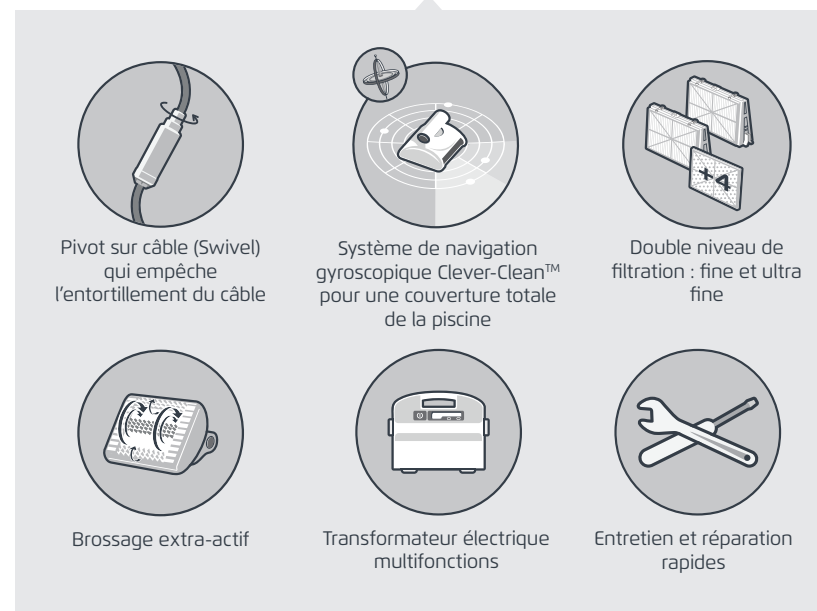

BOTIA 3

Le BOTIA 3 offre un maximum de performances pour un minimum d'intervention par l'utilisateur : la télécommande sans fil permet un fonctionnement automatique ou manuel du robot, avec des paramètres faciles à régler (durée du cycle, fond ou parois uniquement...).

Modèle expert en nettoyage du sol, des parois et de la ligne d'eau pour piscines jusqu'à 15 m de longueur.

BOTIA 2i