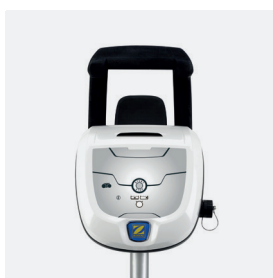

ÉQUIPEMENTS DE SÉRIE

Boîtier de commande