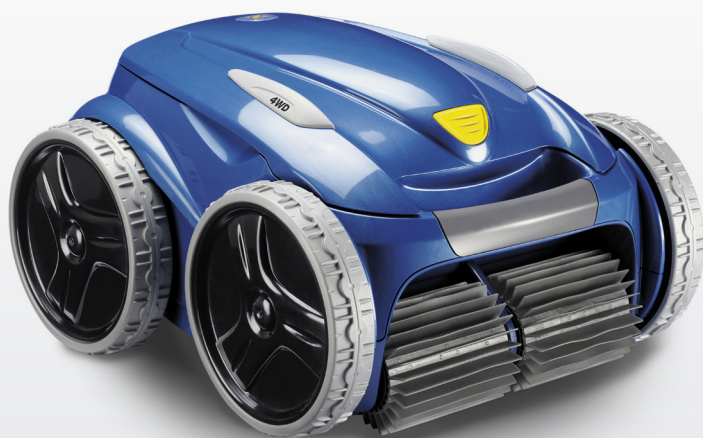

**NOUVEAUTÉ
2018****LA PUISSANCE ULTIME
EN VERSION 4X4**

RV 5300

VORTEX™ PRO 4WD

1 ASPIRATION ULTRA PUISSANTE ET CONSTANTE

Les ingénieurs Zodiac® ont créé les premiers robots de piscine à **aspiration cyclonique**. Le tourbillon surpuissant à l'intérieur du filtre met les débris en suspension, ce qui réduit le colmatage du filtre et permet ainsi de **maintenir la performance du nettoyage**.

2 LE ROBOT TOUT TERRAIN

Le RV 5300 est équipé de 4 roues motrices qui lui confèrent une **parfaite adhérence** sur les parois. Il s'adapte à **tous types de revêtements** et **franchit plus facilement les obstacles**.

3 GRANDE CAPACITÉ D'ASPIRATION

Le robot RV 5300 garantit un nettoyage parfait, à grande échelle. **Sa bouche d'aspiration extra-large** et son filtre très grande capacité de 5 L permettent d'aspirer et stocker tous types de débris, pour un confort d'utilisation maximum et **le maintien de la puissance d'aspiration** tout au long du cycle.