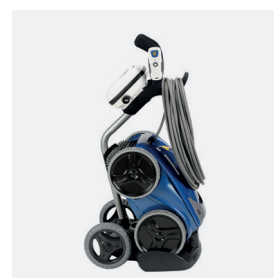

2 LE ROBOT TOUT TERRAIN

Le RV 5300 est équipé de 4 roues motrices qui lui confèrent une **parfaite adhérence** sur les parois. Il s'adapte à **tous types de revêtements** et **franchit plus facilement les obstacles**.

ÉQUIPEMENTS DE SÉRIE

Boîtier de commande

Bac filtrant

Facile d'accès et de grande capacité (5 litres)

Chariot de transport

ACCESSOIRES DISPONIBLES

Filtre débris très fins, Filtre débris fins, Filtre débris larges, Housse de protection